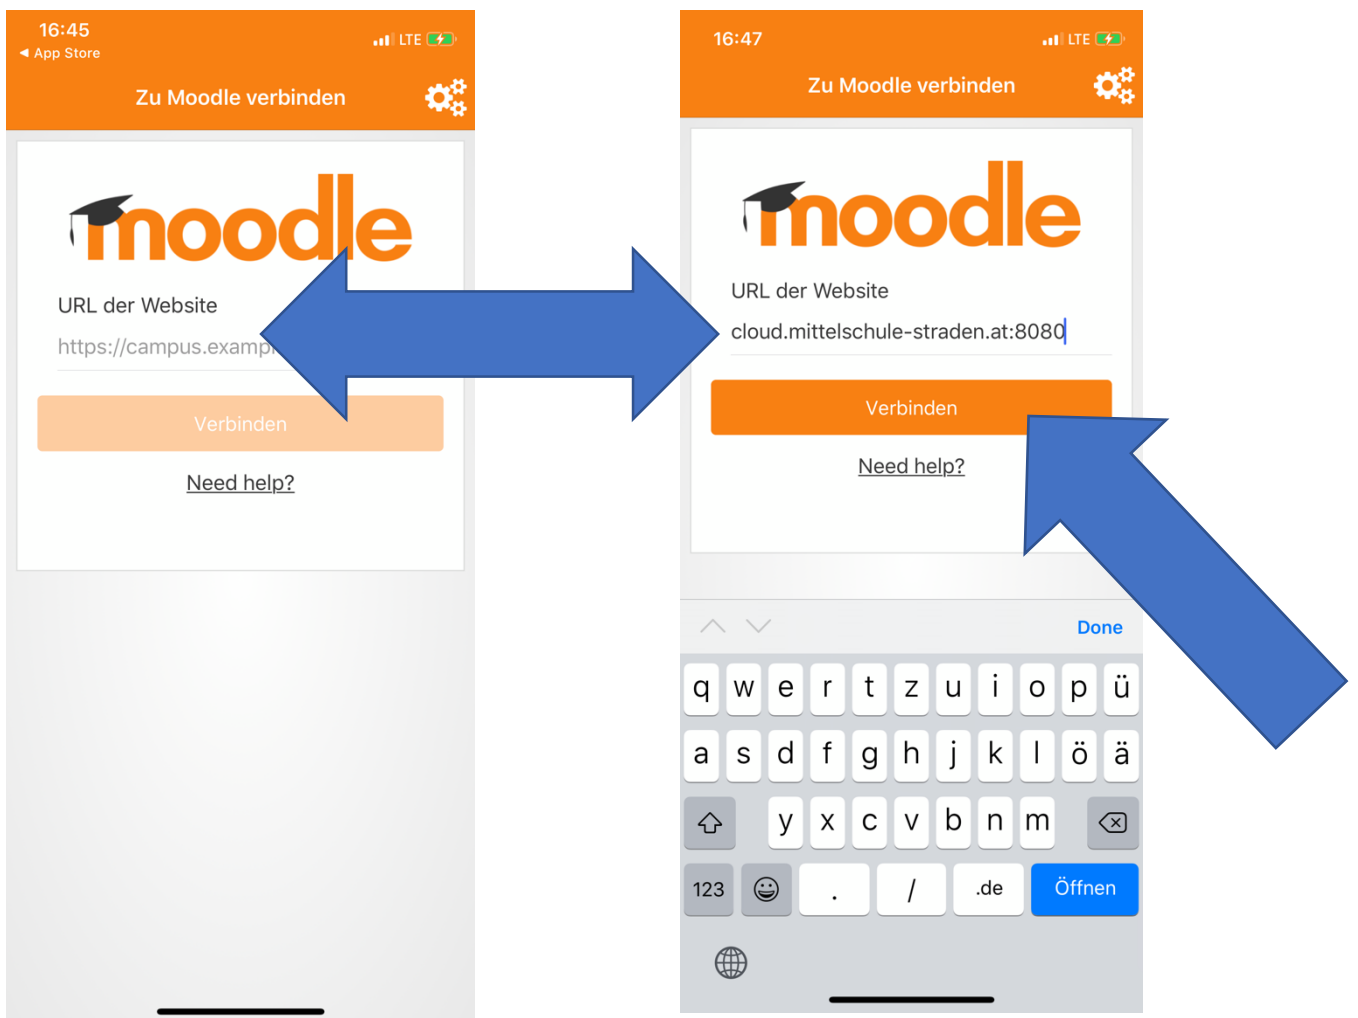

Anleitung Moodle App

1. App aus dem AppStore(iPhone) oder Play Store(Android) laden

Folgende URL eingeben und dann auf **Verbinden** drücken:

cloud.mittelschule-straden.at:8080

2. Anmeldenname und Kennwort eingeben

Gib nun **deinen Vornamen** und **Nachnamen** ein! Schreibe alles **klein** und trenne deinen Vor- und Nachnamen durch einen **Punkt**.

Anmeldenname: **deinvorname.deinnachname**
Dein **Kennwort**: **dein neu vergebenes aus der 1.Einheit**