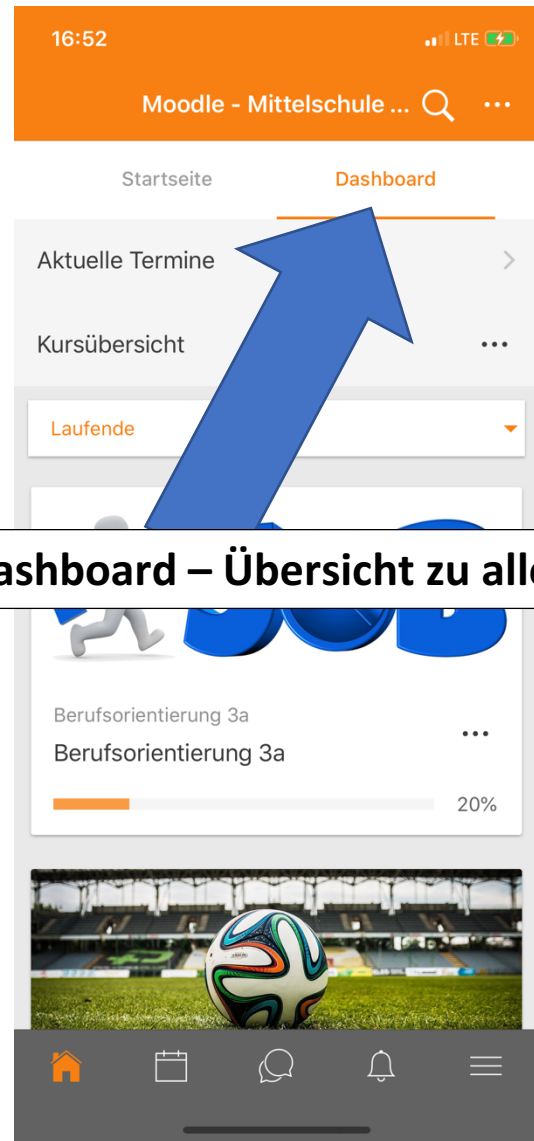

Gib nun **deinen Vornamen** und **Nachnamen** ein! Schreibe alles **klein** und trenne deinen Vor- und Nachnamen durch einen **Punkt**.

Anmeldenname: **deinvorname.deinnachname**
Dein **Kennwort**: **dein neu vergebenes aus der 1.Einheit**

16:47 LTE

< Zurück Login

Moodle - Mittelschule Straden
http://cloud.mittelschule-straden.at:8080

Anmeldenname

Kennwort 

Anmelden

Kennwort vergessen?

3. Herzlich willkommen in der Moodle App

Dashboard – Übersicht zu allen Kursen

**Home Menü – zurück zur
Startseite oder Dashboard**

**Kalender:
Der rote Punkt kennzeichnet Termine.**

Mitteilungen

16:52

LTE 

Systemnachrichten

Sie haben eine Lösung für Aufgabe abgegeben.