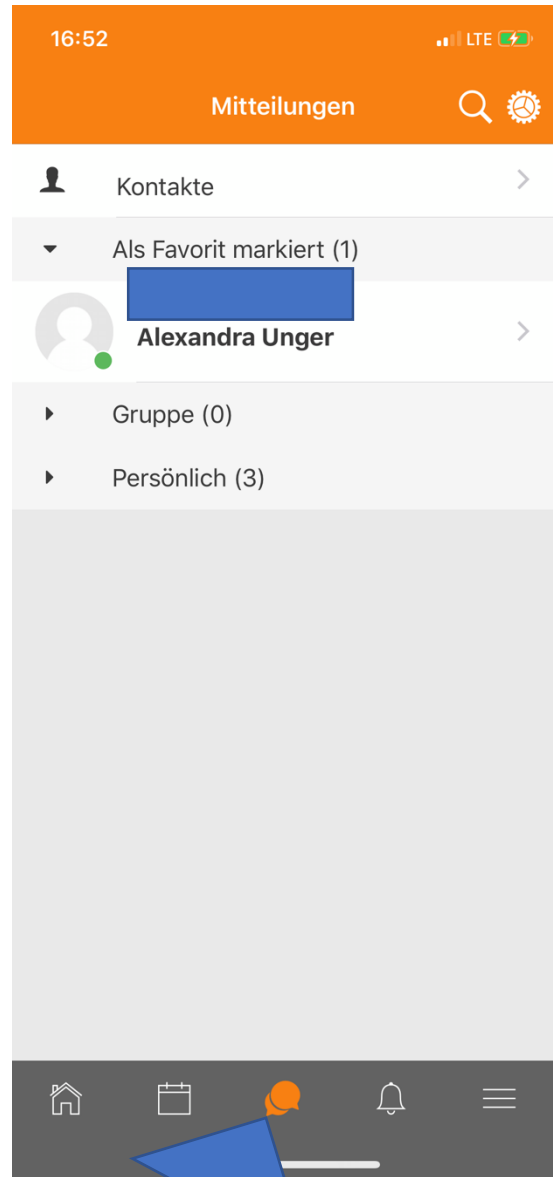

16:47 LTE

< Zurück Login

Moodle - Mittelschule Straden
http://cloud.mittelschule-straden.at:8080

Anmeldenname

Kennwort 

Anmelden

Kennwort vergessen?

3. Herzlich willkommen in der Moodle App

Dashboard – Übersicht zu allen Kursen

**Home Menü – zurück zur
Startseite oder Dashboard**

**Kalender:
Der rote Punkt kennzeichnet Termine.**

Mitteilungen

16:52

LTE 

Systemnachrichten

Sie haben eine Lösung für Aufgabe abgegeben.