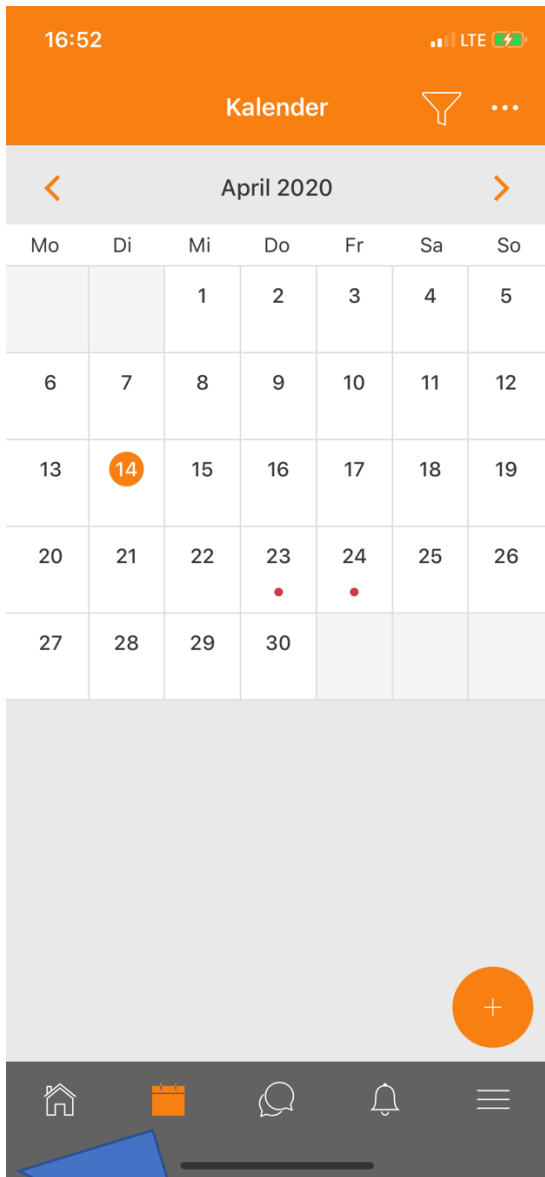

16:47 LTE

< Zurück Login

Moodle - Mittelschule Straden
http://cloud.mittelschule-straden.at:8080

Anmeldenname

Kennwort 

Anmelden

Kennwort vergessen?

3. Herzlich willkommen in der Moodle App

Dashboard – Übersicht zu allen Kursen

**Home Menü – zurück zur
Startseite oder Dashboard**

**Kalender:
Der rote Punkt kennzeichnet Termine.**

Mitteilungen

16:52

LTE 

Systemnachrichten

Sie haben eine Lösung für Aufgabe abgegeben.